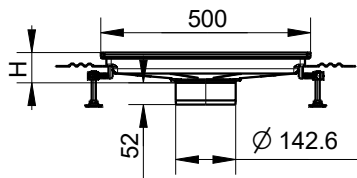

ACO-Hygienewanne mit Halterand

Material Wanne: 1.4404 (V4A), Roste 1.4301 (V2A)

Hygieneroost M125 passend in Wanne mit Aussenmass (WoxLo):
 (**Rostaufleger 20mm)
 Wannen-Aussenmass (WoxLo):
 **200x530mm Nr. 446248
 **200x830mm Nr. 202693
 **200x1030mm Nr. 202694
 **300x1530mm Nr. 202699

Stegrot R50 passend in Wanne mit Aussenmass (WoxLo):
 (**Rostaufleger 20mm)
 **200x530mm Nr. 416802
 **200x830mm Nr. 201870
 **200x1030mm Nr. 201772
 **300x1530mm Nr. 201776
 400x430mm Nr. 416820
 500x830mm Nr. 201782
 500x1030mm Nr. 201783

Gitterrost L15 passend in Wanne mit Aussenmass (WoxLo):
 (**Rostaufleger 20mm)
 **200x530mm Nr. 416860
 **200x830mm Nr. 201872
 **200x1030mm Nr. 201784
 **300x1530mm Nr. 201788
 400x430mm Nr. 416868
 500x830mm Nr. 201794
 500x1030mm Nr. 201795
 1000x1000mm Nr. ZG070822
 600x1200mm Nr. ZG071259

Wo mm	Wi mm	Lo mm	Li mm	H	Art. Nr.	Stk
200	170	530	500	70	416608_C	
200	170	830	800	70	416609_C	
200	170	1030	1000	70	416610_C	
300	270	1530	1500	69	416631_C	
400	370	430	400	66	416648_C	
500	470	830	800	72	416661_C	
500	470	1030	1000	72	416662_C	
1000	970	1000	970	72	Z423764	
600	570	1200	1170	101	ZA313621	