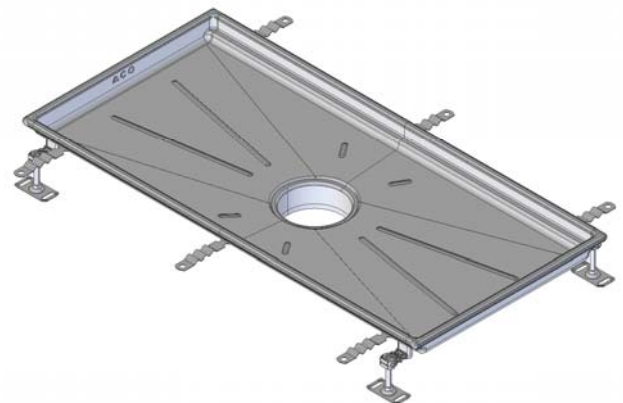

ACO-Hygienewanne mit Halterand

Material Wanne: 1.4404 (V4A), Roste 1.4301 (V2A)

Hygieneroost M125 passend in Wanne mit Aussenmass (WoxLo):
 (**Rostaufleger 20mm)
 Wannen-Aussenmass (WoxLo):
 **200x530mm Nr. 446248
 **200x830mm Nr. 202693
 **200x1030mm Nr. 202694
 **300x1530mm Nr. 202699

Stegrot R50 passend in Wanne mit Aussenmass (WoxLo):
 (**Rostaufleger 20mm)
 **200x530mm Nr. 416802
 **200x830mm Nr. 201870
 **200x1030mm Nr. 201772
 **300x1530mm Nr. 201776
 400x430mm Nr. 416820
 500x830mm Nr. 201782
 500x1030mm Nr. 201783

Gitterrost L15 passend in Wanne mit Aussenmass (WoxLo):
 (**Rostaufleger 20mm)
 **200x530mm Nr. 416860
 **200x830mm Nr. 201872
 **200x1030mm Nr. 201784
 **300x1530mm Nr. 201788
 400x430mm Nr. 416868
 500x830mm Nr. 201794
 500x1030mm Nr. 201795
 1000x1000mm Nr. ZG070822
 600x1200mm Nr. ZG071259