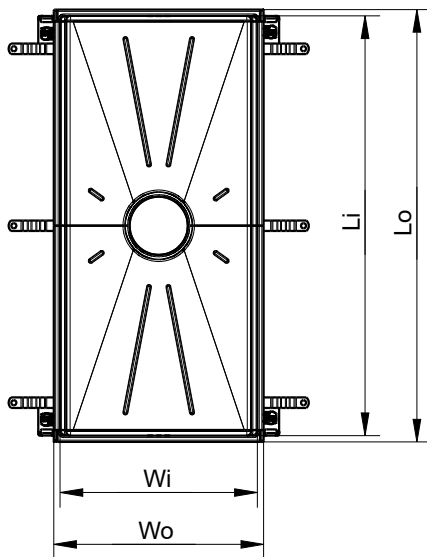

ACO-Hygienewanne mit Halterand

Material Wanne: 1.4404 (V4A), Roste 1.4301 (V2A)

Hygieneroost M125 passend in Wanne mit Aussenmass (WoxLo):
 (**Rostaufleger 20mm)
 Wannen-Aussenmass (WoxLo):
 **200x530mm Nr. 446248
 **200x830mm Nr. 202693
 **200x1030mm Nr. 202694
 **300x1530mm Nr. 202699

Stegrot R50 passend in Wanne mit Aussenmass (WoxLo):
 (**Rostaufleger 20mm)
 **200x530mm Nr. 416802
 **200x830mm Nr. 201870
 **200x1030mm Nr. 201772
 **300x1530mm Nr. 201776
 400x430mm Nr. 416820
 500x830mm Nr. 201782
 500x1030mm Nr. 201783

Gitterrost L15 passend in Wanne mit Aussenmass (WoxLo):
 (**Rostaufleger 20mm)
 **200x530mm Nr. 416860
 **200x830mm Nr. 201872
 **200x1030mm Nr. 201784
 **300x1530mm Nr. 201788
 400x430mm Nr. 416868
 500x830mm Nr. 201794
 500x1030mm Nr. 201795
 1000x1000mm Nr. ZG070822
 600x1200mm Nr. ZG071259

Wo mm	Wi mm	Lo mm	Li mm	H	Art. Nr.	Stk
200	170	530	500	70	416608_C	
200	170	830	800	70	416609_C	
200	170	1030	1000	70	416610_C	
300	270	1530	1500	69	416631_C	
400	370	430	400	66	416648_C	
500	470	830	800	72	416661_C	
500	470	1030	1000	72	416662_C	
1000	970	1000	970	72	Z423764	
600	570	1200	1170	101	ZA313621	