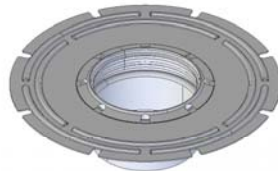

Verlängerung
mit Klebeflansch
408216 ☐

RS765
Klebeflansch mit
Epoxigrund grundiert
und mit Quarzsand
abgestreut ☐