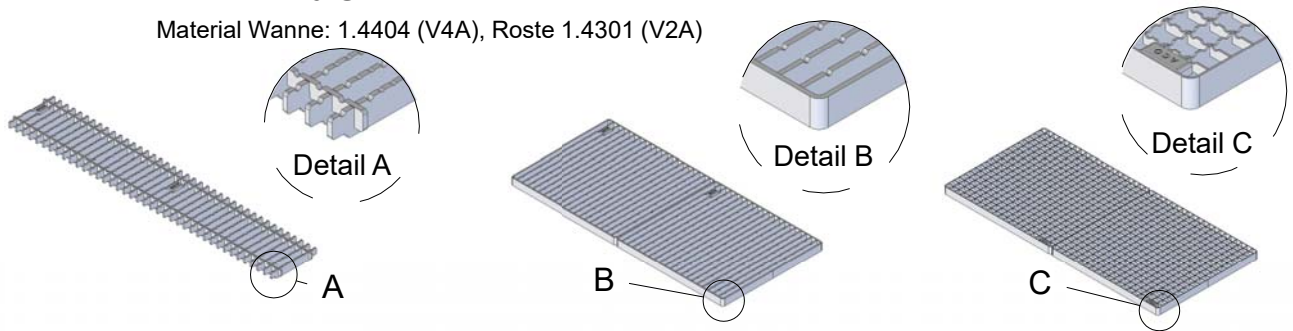

ACO-Hygienewanne mit Halterand

Material Wanne: 1.4404 (V4A), Roste 1.4301 (V2A)

Hygieneroost M125 passend in Wanne mit Aussenmass (WoxLo):
 (**Rostaufleger 20mm)
 Wannen-Aussenmass (WoxLo):
 **200x530mm Nr. 446248
 **200x830mm Nr. 202693
 **200x1030mm Nr. 202694
 **300x1530mm Nr. 202699

Stegrot R50 passend in Wanne mit Aussenmass (WoxLo):
 (**Rostaufleger 20mm)
 **200x530mm Nr. 416802
 **200x830mm Nr. 201870
 **200x1030mm Nr. 201772
 **300x1530mm Nr. 201776
 400x430mm Nr. 416820
 500x830mm Nr. 201782
 500x1030mm Nr. 201783

Gitterrost L15 passend in Wanne mit Aussenmass (WoxLo):
 (**Rostaufleger 20mm)
 **200x530mm Nr. 416860
 **200x830mm Nr. 201872
 **200x1030mm Nr. 201784
 **300x1530mm Nr. 201788
 400x430mm Nr. 416868
 500x830mm Nr. 201794
 500x1030mm Nr. 201795
 1000x1000mm Nr. ZG070822
 600x1200mm Nr. ZG071259

Wo mm	Wi mm	Lo mm	Li mm	H	Art. Nr.	Stk
200	170	530	500	70	416608_C	
200	170	830	800	70	416609_C	
200	170	1030	1000	70	416610_C	
300	270	1530	1500	69	416631_C	
400	370	430	400	66	416648_C	
500	470	830	800	72	416661_C	
500	470	1030	1000	72	416662_C	
1000	970	1000	970	72	Z423764	
600	570	1200	1170	101	ZA313621	