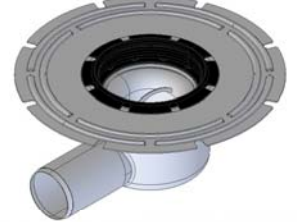

Wo mm	Wi mm	Lo mm	Li mm	H	Art. Nr.	Stk
200	170	530	500	70	416608_C	
200	170	830	800	70	416609_C	
200	170	1030	1000	70	416610_C	
300	270	1530	1500	69	416631_C	
400	370	430	400	66	416648_C	
500	470	830	800	72	416661_C	
500	470	1030	1000	72	416662_C	
1000	970	1000	970	72	Z423764	
600	570	1200	1170	101	ZA313621	

Zubehör zu ACO-Hygienewanne

Material: 1.4404 (V4A)

Ablaufkörper senkrecht
mit Geruchverschluss
 ø 75 Nr. 413053
 ø 90 Nr. 413054
 ø 110 Nr. 413055

Ablaufkörper horizontal
mit Geruchverschluss
 ø 75 Nr. 413059
 ø 90 Nr. 413060
 ø 110 Nr. 413061

Ablaufkörper senkrecht
mit GV und Klebeflansch
 ø 75 Nr. 413056
 ø 90 Nr. 413057
 ø 110 Nr. 413058

Ablaufkörper horizontal
mit GV und Klebeflansch
 ø 75 Nr. 413062
 ø 90 Nr. 413063
 ø 110 Nr. 413064

Verlängerung
mit Halterand
42-76mm
408259