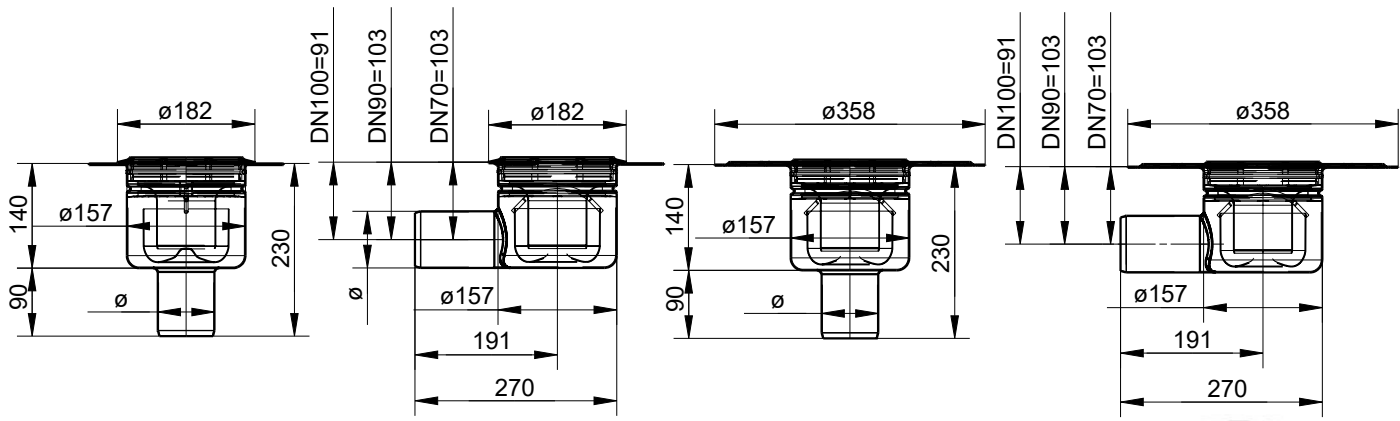

Zubehör zu ACO-Hygienewanne

Material: 1.4404 (V4A)