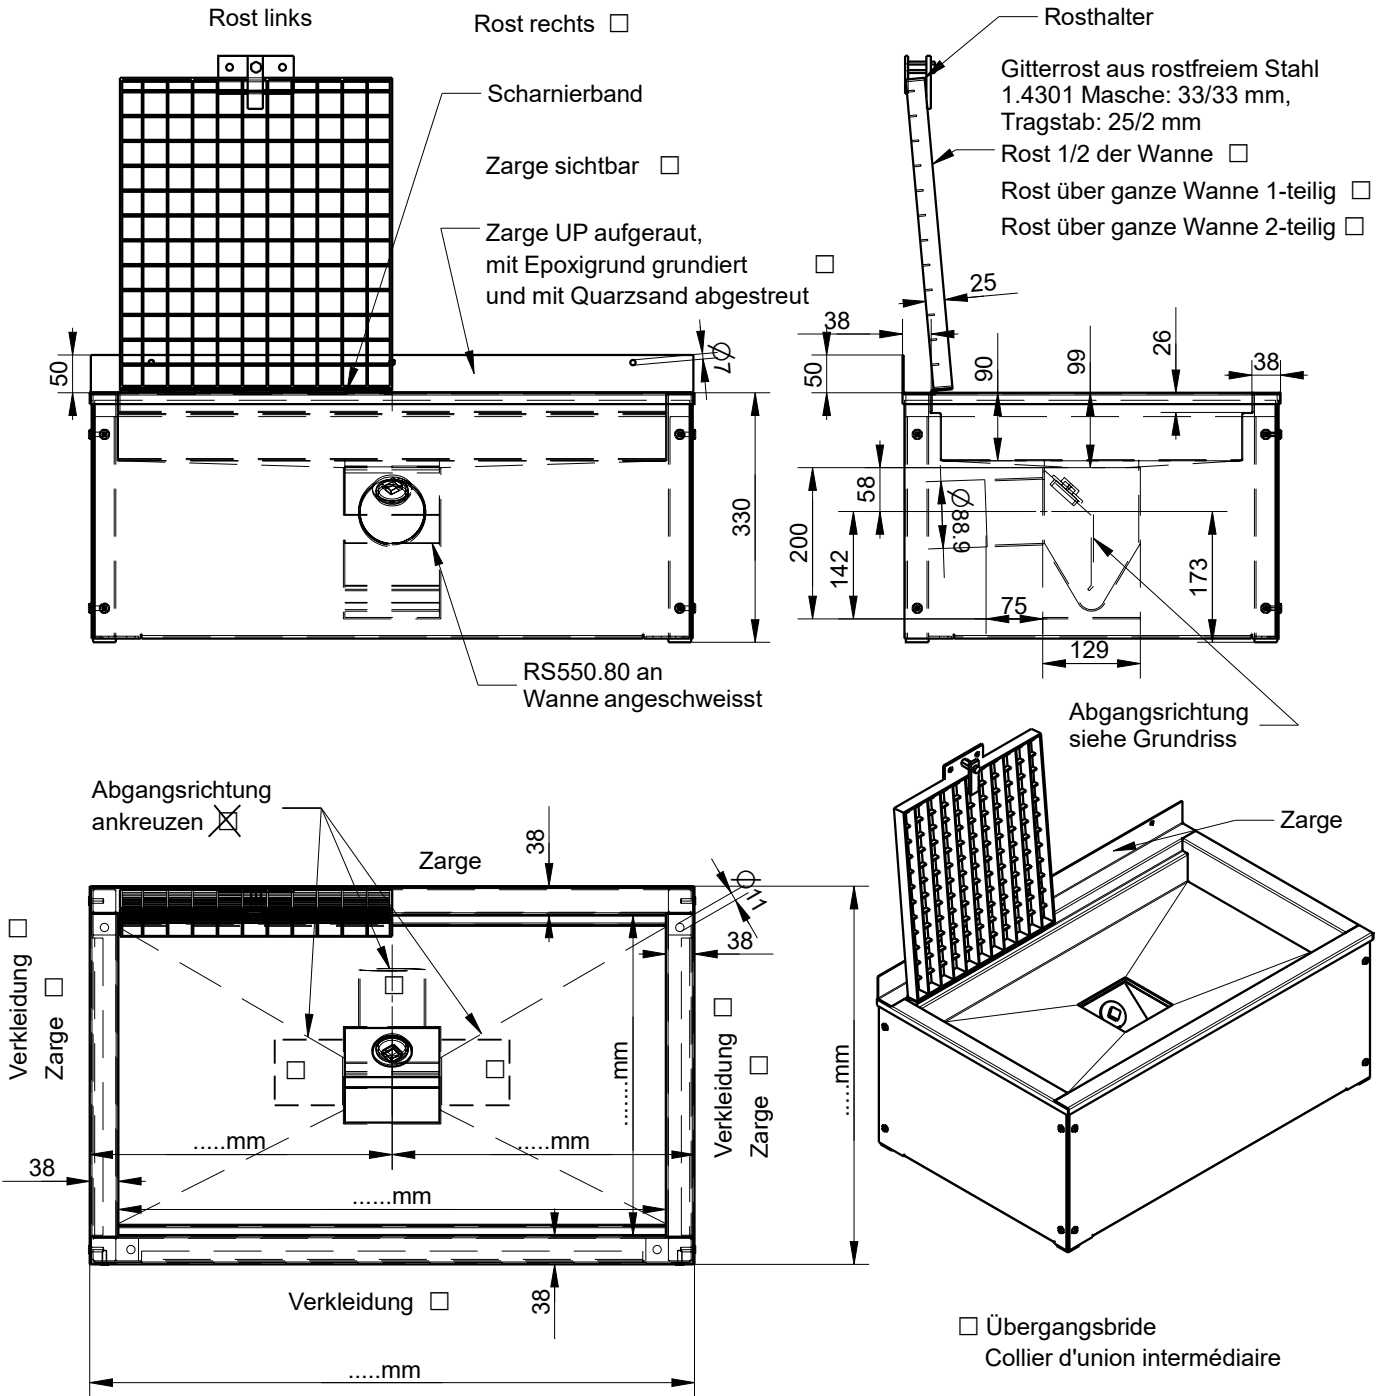

Resitec - Putzwannen mit aufklappbarem Gitterrost auf Gestell montiert mit Sifon RS550.80 angeschweisst

Material Wanne: 1.4404 (V4A), gebeizt, Gestell 1.4301 (V2A), Verkleidung 1.4301, geschliffen

Einbausituation Bitte kreuzen Sie in nachstehendem Grundriss Ihre Einbausituation an