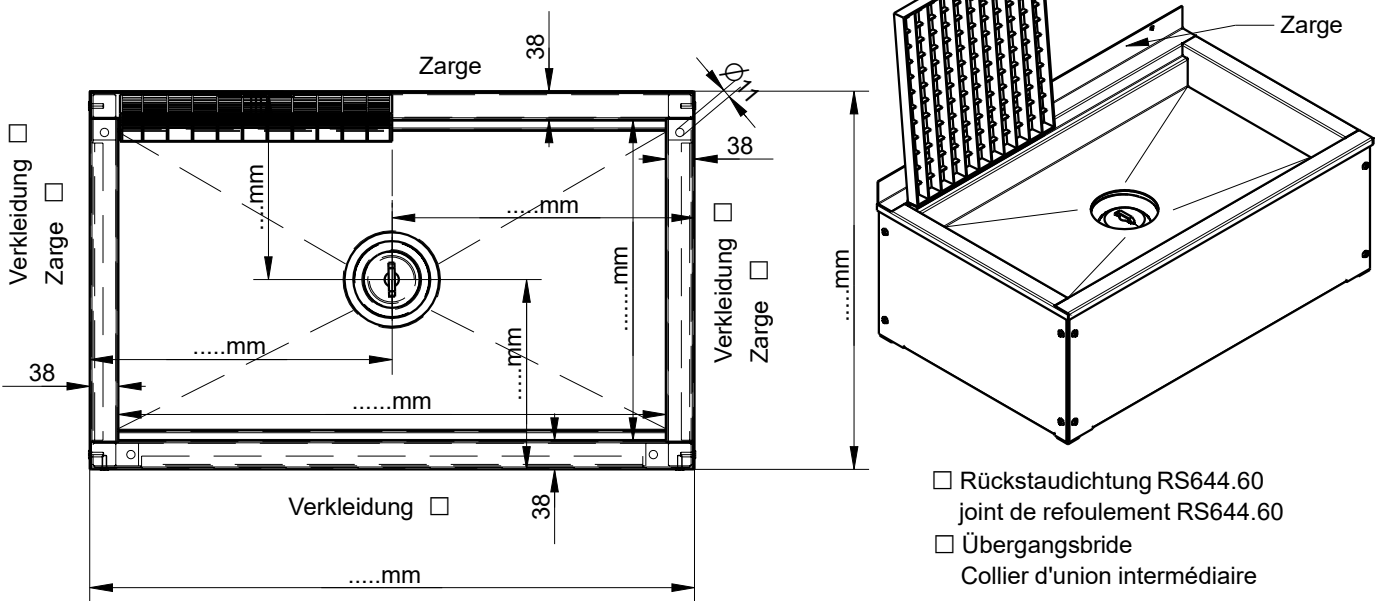

Resitec - Putzwannen mit aufklappbarem Gitterrost auf Gestell montiert mit Glockensifon RS560.60 angeschweisst

Material Wanne: 1.4404 (V4A), gebeizt, Gestell 1.4301 (V2A), Verkleidung 1.4301, geschliffen

Einbausituation Bitte kreuzen Sie in nachstehendem Grundriss Ihre Einbausituation an