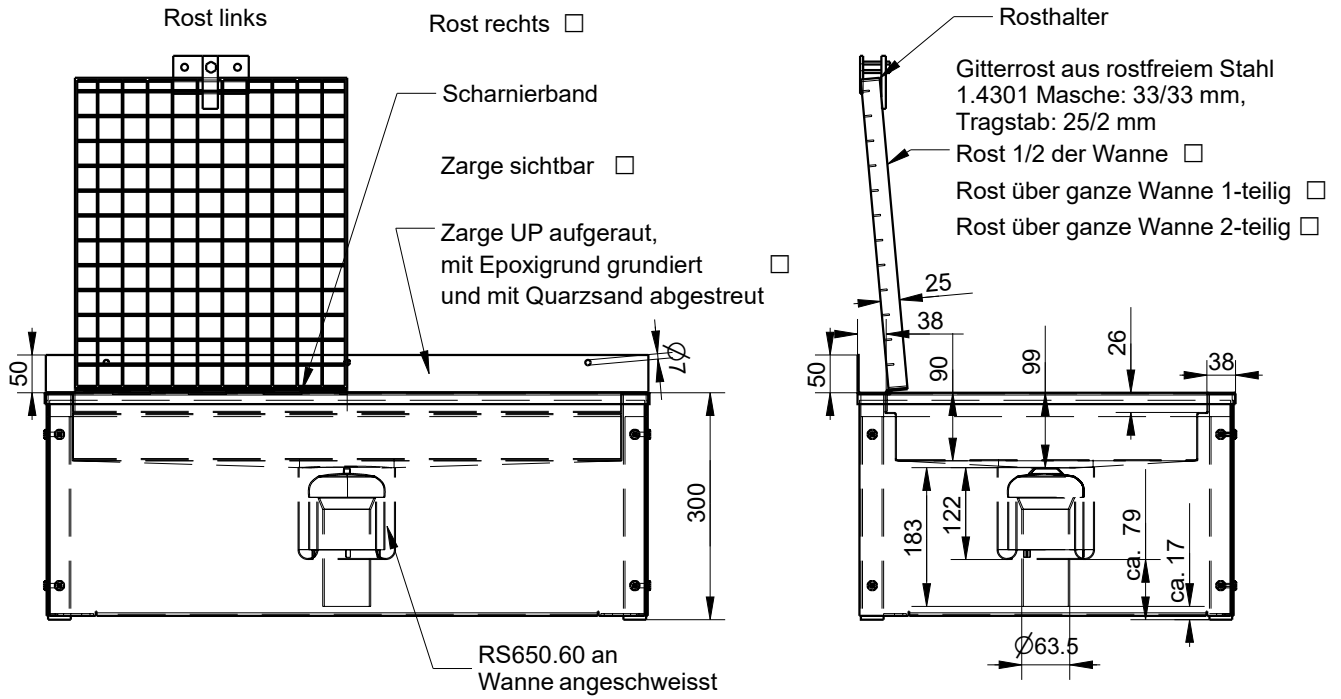

Resitec - Putzwannen mit aufklappbarem Gitterrost auf Gestell montiert mit Glockensifon RS560.60 angeschweisst

Material Wanne: 1.4404 (V4A), gebeizt, Gestell 1.4301 (V2A), Verkleidung 1.4301, geschliffen

Einbausituation Bitte kreuzen Sie in nachstehendem Grundriss Ihre Einbausituation an