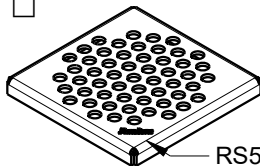

Resitec - Winkelrahmen RS 647, 150x150 mm

Massblatt / fiche technique des mesures

mit Schlitzrost barfuss
begehbar

caillebotis avec fentes
traversée pied nus

RS647.2.150

RS511.2.145

mit Lochrost 3 mm begehbar
+ befahrbar mit Rollstuhl
(behindertengerecht)

grille perforée 3 mm traversée
pied nus, carrossable pour
chaise roulante (handicapé)

RS647.3.150

RS511.3.145

mit Lochrost 6 mm
befahrbar

grille perforée 6 mm
carrossable

RS647.6.150

RS512.6.145

Rost verschraubt / grille vissée