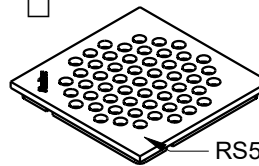

Resitec - Winkelrahmen RS 647, 150x150 mm

Massblatt / fiche technique des mesures

mit Schlitzrost barfuss
begehbar

caillebotis avec fentes
traversée pied nus

RS647.2.150

RS511.2.145

mit Lochrost 3 mm begehbar
+ befahrbar mit Rollstuhl
(behindertengerecht)

grille perforée 3 mm traversée
pied nus, carrossable pour
chaise roulante (handicapé)

RS647.3.150

RS511.3.145

mit Lochrost 6 mm
befahrbar

grille perforée 6 mm
carrossable

RS647.6.150

RS512.6.145

Rost verschraubt / grille vissée