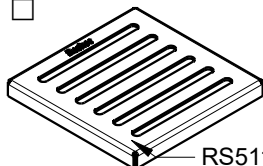

Resitec - Winkelrahmen RS 647, 150x150 mm

Massblatt / fiche technique des mesures

mit Schlitzrost barfuss
begehbar

caillebotis avec fentes
traversée pied nus

RS647.2.150

RS511.2.145

mit Lochrost 3 mm begehbar
+ befahrbar mit Rollstuhl
(behindertengerecht)

grille perforée 3 mm traversée
pied nus, carrossable pour
chaise roulante (handicapé)

RS647.3.150

RS511.3.145

mit Lochrost 6 mm
befahrbar

grille perforée 6 mm
carrossable

RS647.6.150

RS512.6.145

Rost verschraubt / grille vissée