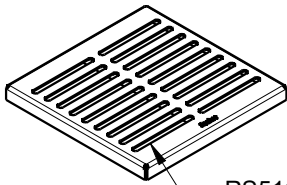

Resitec - Winkelrahmen RS 647, 245x245 mm

Massblatt / fiche technique des mesures

mit Schlitzrost barfuss
begehbar

caillebotis avec fentes
traversée pied nus

RS647.2.245

RS511.2.239

mit Lochrost 6 mm
befahrbar

grille perforée 6 mm
carrossable

RS647.6.245

RS512.6.239

mit Gitterrost
befahrbar

grille caillebotis
carrossable

RS647.G.245

RS513A.239

Rost verschraubt / grille vissée