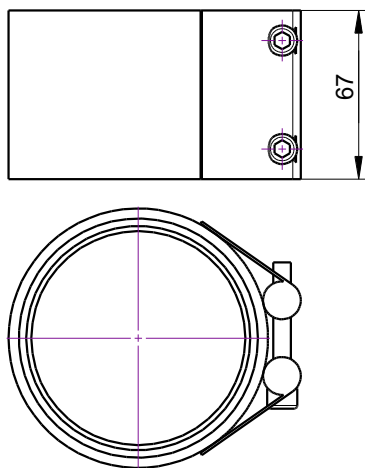

Übergangsbriden Pe/Stahl

Massblatt / fiche technique des mesures

Bride Nr. 116815
 \varnothing 48/50 mm

Bride Nr. 116826
 \varnothing 54/56 mm

Bride Nr. 116821
 \varnothing 63/63.5 mm

Bride Nr. 116829
 \varnothing 75/76.1 mm

Bride Nr. 116862
 \varnothing 90/88.9 mm

Bride Nr. 116763
 \varnothing 110 mm

Bride Nr. 116667
 \varnothing 110/114.3 mm

Bride Nr. 116742
 \varnothing 125/131 mm