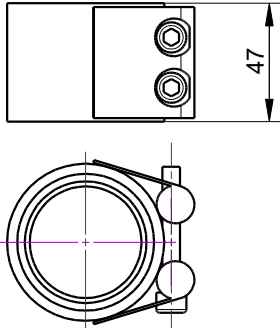

Übergangsbriden Pe/Stahl

Massblatt / fiche technique des mesures

Bride Nr. 116815
 \varnothing 48/50 mm

Bride Nr. 116826
 \varnothing 54/56 mm

Bride Nr. 116821
 \varnothing 63/63.5 mm

Bride Nr. 116829
 \varnothing 75/76.1 mm

Bride Nr. 116862
 \varnothing 90/88.9 mm

Bride Nr. 116763
 \varnothing 110 mm

Bride Nr. 116667
 \varnothing 110/114.3 mm

Bride Nr. 116742
 \varnothing 125/131 mm