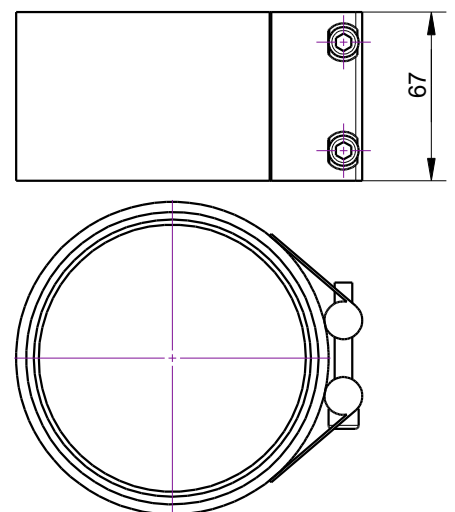

Übergangsbriden Pe/Stahl

Massblatt / fiche technique des mesures

Bride Nr. 116815
 \varnothing 48/50 mm

Bride Nr. 116826
 \varnothing 54/56 mm

Bride Nr. 116821
 \varnothing 63/63.5 mm

Bride Nr. 116829
 \varnothing 75/76.1 mm

Bride Nr. 116862
 \varnothing 90/88.9 mm

Bride Nr. 116763
 \varnothing 110 mm

Bride Nr. 116667
 \varnothing 110/114.3 mm

Bride Nr. 116742
 \varnothing 125/131 mm