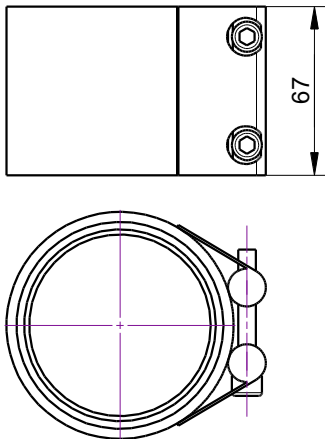

Übergangsbriden Pe/Stahl

Massblatt / fiche technique des mesures

Bride Nr. 116815
 \varnothing 48/50 mm

Bride Nr. 116826
 \varnothing 54/56 mm

Bride Nr. 116821
 \varnothing 63/63.5 mm

Bride Nr. 116829
 \varnothing 75/76.1 mm

Bride Nr. 116862
 \varnothing 90/88.9 mm

Bride Nr. 116763
 \varnothing 110 mm

Bride Nr. 116667
 \varnothing 110/114.3 mm

Bride Nr. 116742
 \varnothing 125/131 mm