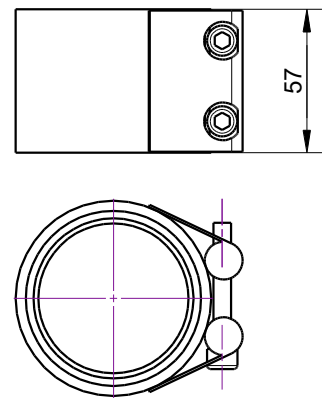

Übergangsbriden Pe/Stahl

Massblatt / fiche technique des mesures

Bride Nr. 116815
 \varnothing 48/50 mm

Bride Nr. 116826
 \varnothing 54/56 mm

Bride Nr. 116821
 \varnothing 63/63.5 mm

Bride Nr. 116829
 \varnothing 75/76.1 mm

Bride Nr. 116862
 \varnothing 90/88.9 mm

Bride Nr. 116763
 \varnothing 110 mm

Bride Nr. 116667
 \varnothing 110/114.3 mm

Bride Nr. 116742
 \varnothing 125/131 mm