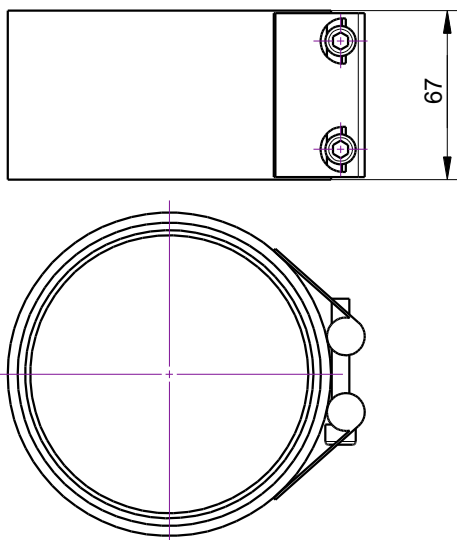

Übergangsbriden Pe/Stahl

Massblatt / fiche technique des mesures

Bride Nr. 116815
 \varnothing 48/50 mm

Bride Nr. 116826
 \varnothing 54/56 mm

Bride Nr. 116821
 \varnothing 63/63.5 mm

Bride Nr. 116829
 \varnothing 75/76.1 mm

Bride Nr. 116862
 \varnothing 90/88.9 mm

Bride Nr. 116763
 \varnothing 110 mm

Bride Nr. 116667
 \varnothing 110/114.3 mm

Bride Nr. 116742
 \varnothing 125/131 mm