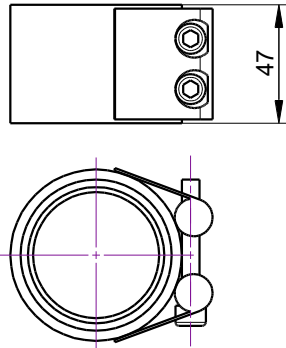

Übergangsbriden Pe/Stahl

Massblatt / fiche technique des mesures

Bride Nr. 116815
 \varnothing 48/50 mm

Bride Nr. 116826
 \varnothing 54/56 mm

Bride Nr. 116821
 \varnothing 63/63.5 mm

Bride Nr. 116829
 \varnothing 75/76.1 mm

Bride Nr. 116862
 \varnothing 90/88.9 mm

Bride Nr. 116763
 \varnothing 110 mm

Bride Nr. 116667
 \varnothing 110/114.3 mm

Bride Nr. 116742
 \varnothing 125/131 mm