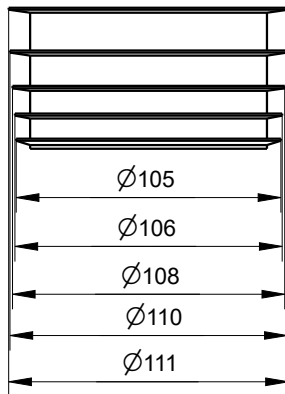

# Rückstaudichtungen RS644 für Übergang auf PE-Rohre Massblatt / fiche technique des mesures

Material: EPDM

**RS644.50** □

**RS644.56** □

**RS644.60** □

**RS644.70** □

**RS644.80** □

**RS644.100** □