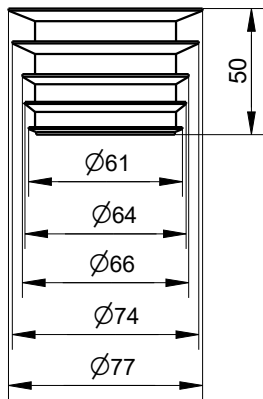

# Rückstaudichtungen RS644 für Übergang auf PE-Rohre Massblatt / fiche technique des mesures

Material: EPDM

**RS644.50** □

**RS644.56** □

**RS644.60** □

**RS644.70** □

**RS644.80** □

**RS644.100** □