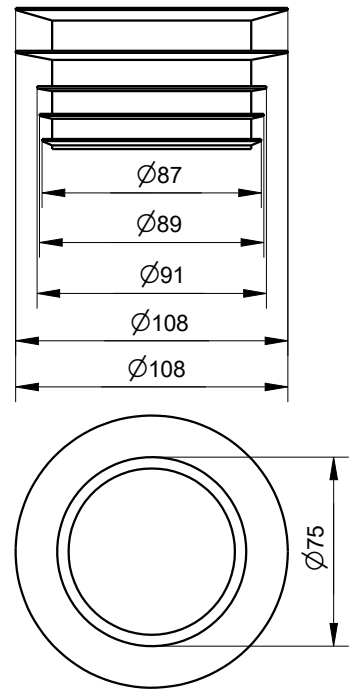

# Rückstaudichtungen RS644 für Übergang auf PE-Rohre Massblatt / fiche technique des mesures

Material: EPDM

**RS644.50** □

**RS644.56** □

**RS644.60** □

**RS644.70** □

**RS644.80** □

**RS644.100** □