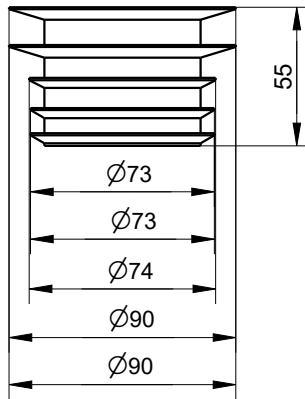

# Rückstaudichtungen RS644 für Übergang auf PE-Rohre Massblatt / fiche technique des mesures

Material: EPDM

**RS644.50** □

**RS644.56** □

**RS644.60** □

**RS644.70** □

**RS644.80** □

**RS644.100** □