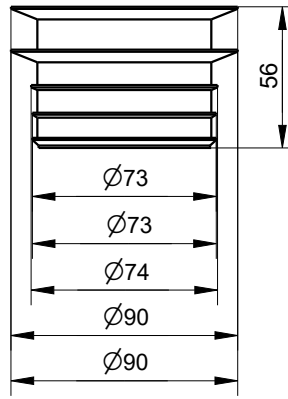

# Rückstaudichtungen RS644 für Übergang auf PE-Rohre Massblatt / fiche technique des mesures

Material: EPDM

**RS644.50** □

**RS644.56** □

**RS644.60** □

**RS644.70** □

**RS644.80** □

**RS644.100** □